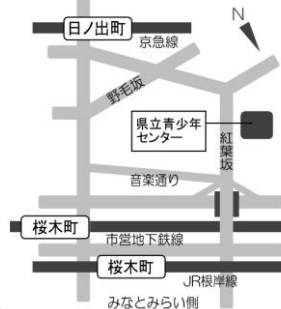

ロボットで対戦しよう

プログラムと戦略を考えて、ロボット同士の対戦に挑戦するプログラミング演習。
※昨年度の応用ロボットプログラムと同じ内容になります。

日付	時間	申込期間	定員	会場
8月21日(土)	9:30~11:30	7/22 ~ 8/5	12名	青少年センター (本厚木)
	13:30~15:30			
12月4日(土)	9:30~11:30	11/4 ~ 11/18		
	13:30~15:30			
3月5日(土)	9:30~11:30	2/3 ~ 2/17		
	13:30~15:30			

アクセス

○青少年センター科学部(本厚木)

□住所

厚木市中町 4-16-21

プロミティあつぎビル2階

□交通

小田急線

「本厚木駅」より徒歩4分

○青少年センター(紅葉ヶ丘)

□住所

横浜市西区紅葉ヶ丘 9-1

□交通

JR 根岸線・横浜市営地下鉄

「桜木町駅」より徒歩 10分

京浜急行線

「日ノ出町駅」より徒歩 13分