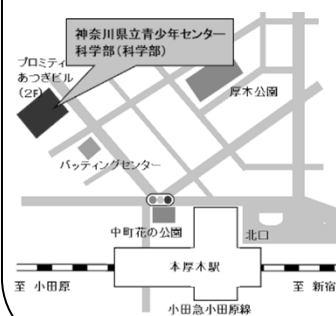

センサーで見つけよう

物との距離を測るセンサーなどを使って壁や線を見つけて動かすプログラミング演習。
※昨年度のロボットプログラム（横浜）と同じ内容になります。

日付	時間	申込期間	定員	会場
6月19日(土)	9:30~11:30	5/20 ~ 6/3	16名	青少年センター (紅葉ヶ丘)
	13:30~15:30			
8月28日(土)	9:30~11:30	7/29 ~ 8/12		
	13:30~15:30			
10月16日(土)	9:30~11:30	9/16 ~ 9/30		
	13:30~15:30			
2月6日(日)	9:30~11:30	1/6 ~ 1/20		
	13:30~15:30			

ロボットで対戦しよう

プログラムと戦略を考えて、ロボット同士の対戦に挑戦するプログラミング演習。
※昨年度の応用ロボットプログラムと同じ内容になります。

日付	時間	申込期間	定員	会場
8月21日(土)	9:30~11:30	7/22 ~ 8/5	12名	青少年センター (本厚木)
	13:30~15:30			
12月4日(土)	9:30~11:30	11/4 ~ 11/18		
	13:30~15:30			
3月5日(土)	9:30~11:30	2/3 ~ 2/17		
	13:30~15:30			

アクセス

○青少年センター科学部(本厚木)

□住所

厚木市中町 4-16-21

プロミティあつぎビル2階

□交通

小田急線

「本厚木駅」より徒歩4分