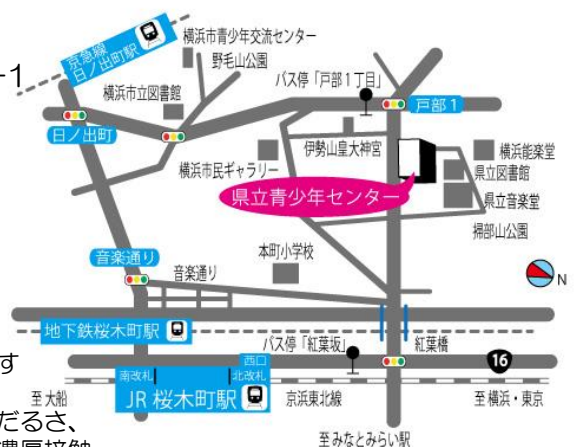

令和3年度 神奈川県立青少年センター 星空教室

県立青少年センターで、月や惑星、各季節の星などを観察する講座です。その日に見られる星などに関するお話のあと、青少年センター屋上にあがり、天体望遠鏡を使って実際の星空を観察します。

| | 日 | 時 | 観測対象 | 受付開始日 |
|------|-----------|-------------|--------------------|----------|
| 第1回 | 4月17日(土) | 19:00~20:30 | 月齢5の月と春の二重星 | 3/19(金) |
| 第2回 | 5月26日(水) | 17:30~21:00 | 皆既月食 | 4/27(火) |
| 第3回 | 6月19日(土) | 19:00~20:30 | 月齢9の月と金星 | 5/21(金) |
| 第4回 | 7月17日(土) | 19:00~20:30 | 上弦の月と金星、夏の二重星 | 6/18(金) |
| 第5回 | 8月21日(土) | 19:00~20:30 | 月齢13の月と土星、夏の大三角 | 7/23(金) |
| 第6回 | 9月18日(土) | 18:00~19:30 | 月齢11の月と土星、木星 | 8/20(金) |
| 第7回 | 10月16日(土) | 17:30~19:00 | 月齢10の月と木星、土星 | 9/17(金) |
| 第8回 | 11月13日(土) | 17:30~19:00 | 月齢8の月と木星、金星、土星、海王星 | 10/15(金) |
| 第9回 | 12月11日(土) | 17:00~18:30 | 月齢7の月と木星、天王星 | 11/12(金) |
| 第10回 | 1月15日(土) | 17:30~19:00 | 月齢12の月と天王星、すばる | 12/17(金) |
| 第11回 | 2月5日(土) | 18:00~19:30 | 月齢4の月と冬の大三角 | 1/7(金) |
| 第12回 | 3月12日(土) | 18:30~20:00 | 月齢9の月とオリオン座大星雲 | 2/11(金) |

定員・対象 ●各回44名（感染症拡大防止のため減らしました） 小学生以上 ※中学生以下は保護者同伴

申し込み方法 ●受付開始日（実施日4週間前の前日）の午前9時から電話で先着順に受付(月曜休館)

申し込み・問い合わせ先 ●（046）222-6370、6371（県立青少年センター科学支援課）

参加費 ●無料

会場 ●県立青少年センター 横浜市西区紅葉ヶ丘9-1

アクセス JR根岸線「桜木町駅」北改札西口徒歩8分
市営地下鉄「桜木町駅」徒歩10分
京浜急行線「日ノ出町駅」徒歩13分
みなとみらい線「みなとみらい駅」徒歩20分