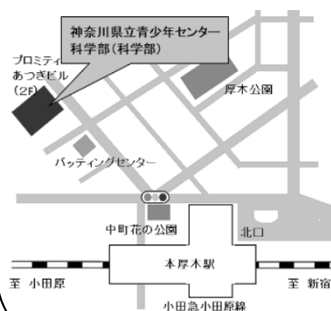

○ロボットプログラム開催日程表

午前・午後行う講座は同一の内容です。

希望する時間を「午前」、「午後」、「どちらでも可」いずれかをハガキに明記下さい。

ものをはさんで運ぼう

アームでものをはさんで目的地まで運ぶことに挑戦するプログラミング演習。
※昨年度のロボットプログラム（厚木）と同じ内容になります。

日付	時間	申込期間	定員	会場
5月29日(土)	9:30~11:30	4/29 ~ 5/13	16名	青少年センター (本厚木)
	13:30~15:30			
11月28日(日)	9:30~11:30	10/28 ~ 11/11		
	13:30~15:30			
2月11日(金)	9:30~11:30	1/13 ~ 1/27		
	13:30~15:30			

センサーで見つけよう

物との距離を測るセンサーなどを使って壁や線を見つけて動かすプログラミング演習。
※昨年度のロボットプログラム（横浜）と同じ内容になります。

日付	時間	申込期間	定員	会場
6月19日(土)	9:30~11:30	5/20 ~ 6/3	16名	青少年センター (紅葉ヶ丘)
	13:30~15:30			
8月15日(日)	9:30~11:30	7/15 ~ 7/29		
	13:30~15:30			
10月16日(土)	9:30~11:30	9/16 ~ 9/30		
	13:30~15:30			
2月6日(日)	9:30~11:30	1/6 ~ 1/20		
	13:30~15:30			

ロボットで対戦しよう

プログラムと戦略を考えて、ロボット同士の対戦に挑戦するプログラミング演習。
※昨年度の応用ロボットプログラムと同じ内容になります。

日付	時間	申込期間	定員	会場
8月21日(土)	9:30~11:30	7/22 ~ 8/5	12名	青少年センター (本厚木)
	13:30~15:30			
12月4日(土)	9:30~11:30	11/4 ~ 11/18		
	13:30~15:30			
3月5日(土)	9:30~11:30	2/3 ~ 2/17		
	13:30~15:30			

アクセス

○青少年センター科学部(本厚木)

□住所
厚木市中町 4-16-21
プロミティあつぎビル2階

□交通
小田急線
「本厚木駅」より徒歩4分