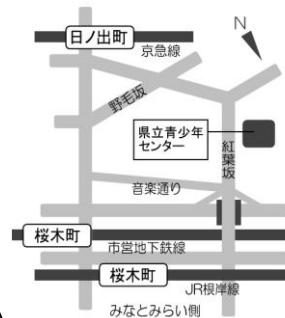

### ロボットで対戦しよう

プログラムと戦略を考えて、ロボット同士の対戦に挑戦するプログラミング演習。  
※昨年度の応用ロボットプログラムと同じ内容になります。

日付	時間	申込期間	定員	会場
8月21日(土)	9:30~11:30	7/22 ~ 8/5	12名	青少年センター (本厚木)
	13:30~15:30			
12月4日(土)	9:30~11:30	11/4 ~ 11/18		
	13:30~15:30			
3月5日(土)	9:30~11:30	2/3 ~ 2/17		
	13:30~15:30			

## アクセス

### ○青少年センター科学部(本厚木)

□住所  
厚木市中町 4-16-21  
プロミティあつぎビル2階

□交通  
小田急線  
「本厚木駅」より徒歩4分

### ○青少年センター(紅葉ヶ丘)

□住所  
横浜市西区紅葉ヶ丘 9-1

□交通  
JR 根岸線・横浜市営地下鉄  
「桜木町駅」より徒歩 10 分  
京浜急行線  
「日ノ出町駅」より徒歩 13 分