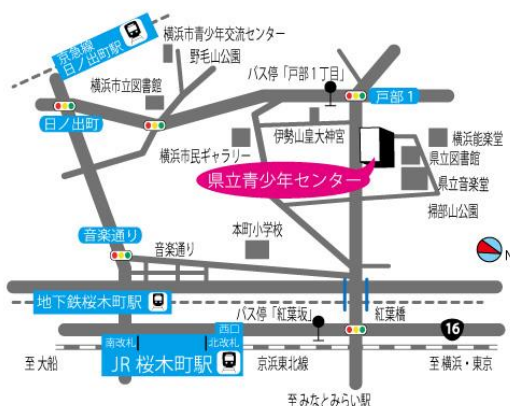

2020年度 神奈川県立青少年センター 星空教室

県立青少年センターで、月や惑星、各季節の星などを観察する講座です。その日に見られる星などに関するお話のあと、青少年センター屋上にあがり、天体望遠鏡を使って実際の星空を観察します。

	日	時	観測対象
第1回	4月4日(土)	18:30~20:00	月齢11の月と金星、すばるの接近
第2回	5月2日(土)	19:00~20:30	月齢9の月と金星
第3回	6月21日(日)	16:00~18:30	部分日食
第4回	7月25日(土)	19:00~20:30	月齢5の月と木星、土星
第5回	8月29日(土)	19:00~20:30	月齢10の月と木星、土星
第6回	9月26日(土)	18:00~19:30	月齢9の月と木星、土星
第7回	10月24日(土)	18:00~19:30	月齢8の月と火星、土星、木星
第8回	11月28日(土)	17:00~18:30	月齢13の月と火星、海王星
第9回	12月19日(土)	17:00~18:30	月齢5の月と木星、土星の接近
第10回	1月23日(土)	17:30~19:00	月齢10の月と天王星
第11回	2月27日(土)	18:00~19:30	月齢15の月とシリウス
第12回	3月20日(土)	18:30~20:00	月齢7の月とオリオン座大星雲

定員 ● 各回 ⁴⁴50名 (ただし第4、5回は100名)

参加費 ● 無料

対象 ● 小学生以上 ※中学生以下は保護者同伴

申し込み方法 ● 実施日の4週間前の前日から電話で先着順に受付いたします。

申し込み・問い合わせ ● 県立青少年センター科学部科学支援課

(046) 222-6370、6371

会場 ● 県立青少年センター

横浜市西区紅葉ヶ丘9-1

アクセス

JR根岸線「桜木町駅」北改札西口徒歩8分

市営地下鉄「桜木町駅」徒歩10分

京浜急行線「日ノ出町駅」徒歩13分

みなとみらい線「みなとみらい駅」徒歩20分

※天候によっては、翌日に順延や中止になることがあります。

新型コロナウイルス感染拡大防止のため
4月~8月の回を中止し、各回の定員を
44名としました。また、感染症予防対策
のお願いについて、裏面をご確認下さい。

新型コロナウイルスの感染拡大防止のため、マスクの着用、手指の消毒等をお願いします。
また、受付時に職員又はスタッフが検温をさせていただきますので、ご協力をお願いします。
なお、発熱、息苦しさ・強いだるさ、軽度であっても咳・咽頭痛等の症状がある場合、感染者との濃厚接触がある場合等には、参加を辞退していただきますようお願いいたします。