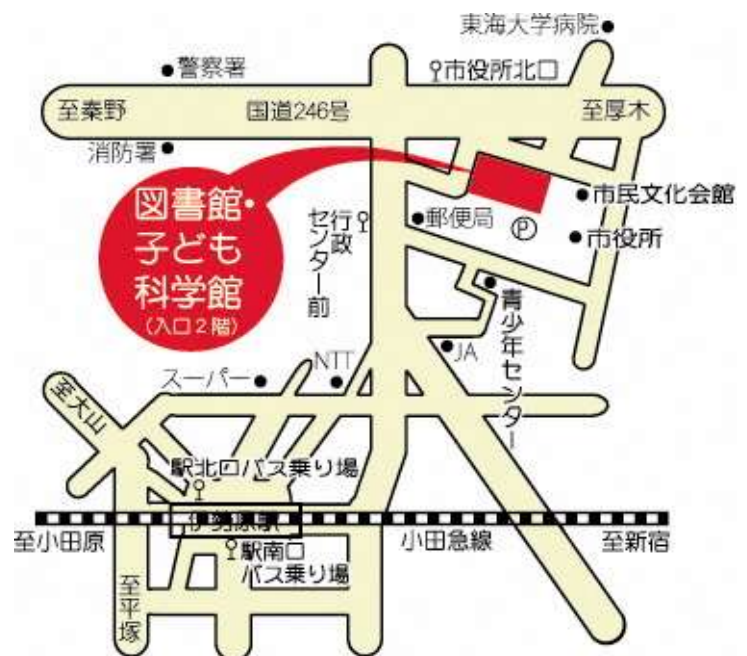

所在地 神奈川県伊勢原市田中 76

電話番号 0463-92-3600

ホームページアドレス <http://www.city.isehara.kanagawa.jp/kagakukan/>

担当者名 古賀 勇介、若林 千容

集合時間 9:00

集合場所 子ども科学館入り口

解散時間 12:00

解散場所 子ども科学館入り口

### 内容(日程)

9:15 あいさつ・オリエンテーション

9:15~10:15 工作「七宝焼き体験」

10:30~11:15 プラネタリウム

※一般の方と一緒にのご案内です／投影番組:「火星ライフ」

11:15~11:30 まとめ

持ち物 なし

### その他注意事項

コロナ対策のため、以下の点にご協力ください。

- ・マスクの着用
- ・入館時の検温
- ・入館者、観覧者の人数制限を行っております(保護者の正確な人数をお知らせください)
- ・館内の換気・消毒のため正午~午後1時まで一時休館
- ・衛生面から食事場所の提供中止(お飲みものをお持ちいただくことは可能です)

### 交通案内・アクセス地図

電車:小田急線「伊勢原駅」

北口下車徒歩 15分

車:東名「厚木IC」から、

国道 246 経由 20分