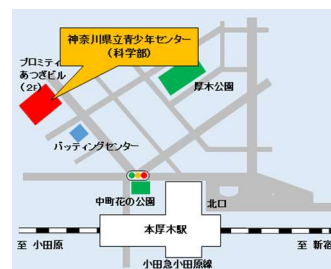

県立青少年センター 科学部

(オリエンテーション会場は厚木です。)

活動日の調整と交通費の振込みなどの説明を行います。

その他

◇ 自宅からボランティア会場までの交通費実費相当額を
青少年センターが負担します。(初回オリエンテーションは除外)

◇ 年度末に活動証明書を発行いたします。

神奈川県立青少年センター
科学部 科学支援課

Kanagawa Prefectural Youth Center Science Division